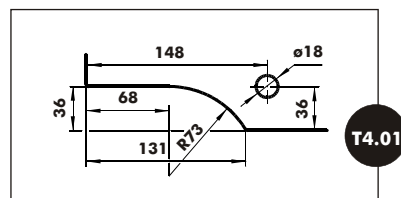

41800

61800

Charakterystyka techniczna	Technical characteristic	
Grubość szkła	Glass thickness	8-10-12mm
Maks. ciężar drzwi	Max. door weight	100kg
Maks. szerokość drzwi	Max. door width	1000mm

42800

62800

Charakterystyka techniczna	Technical characteristic	
Grubość szkła	Glass thickness	8-10-12mm
Maks. ciężar drzwi	Max. door weight	100kg
Maks. szerokość drzwi	Max. door width	1000mm

43800

63800

Charakterystyka techniczna	Technical characteristic	
Grubość szkła	Glass thickness	8-10-12mm
Maks. ciężar drzwi	Max. door weight	100kg
Maks. szerokość drzwi	Max. door width	1000mm

44800

64800

Charakterystyka techniczna	Technical characteristic	
Grubość szkła	Glass thickness	8-10-12mm
Maks. ciężar drzwi	Max. door weight	100kg
Maks. szerokość drzwi	Max. door width	1000mm

44720

64700

Charakterystyka techniczna	Technical characteristic	
Grubość szkła	Glass thickness	8-10-12mm
Maks. ciężar drzwi	Max. door weight	100kg
Maks. szerokość drzwi	Max. door width	1000mm

43720

66000

Charakterystyka techniczna	Technical characteristic	
Grubość szkła	Glass thickness	8-10-12mm
Maks. ciężar drzwi	Max. door weight	100kg
Maks. szerokość drzwi	Max. door width	1000mm

48700

68700

Charakterystyka techniczna	Technical characteristic	
Grubość szkła	Glass thickness	8-10-12mm
Maks. ciężar drzwi	Max. door weight	100kg
Maks. szerokość drzwi	Max. door width	1000mm