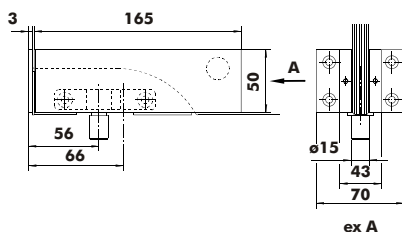

41800

61800

Charakterystyka techniczna	Technical characteristic	
Grubość szkła	Glass thickness	8-10-12mm
Maks. ciężar drzwi	Max. door weight	100kg
Maks. szerokość drzwi	Max. door width	1000mm

42800

62800

Charakterystyka techniczna	Technical characteristic	
Grubość szkła	Glass thickness	8-10-12mm
Maks. ciężar drzwi	Max. door weight	100kg
Maks. szerokość drzwi	Max. door width	1000mm

43800

63800

Charakterystyka techniczna	Technical characteristic	
Grubość szkła	Glass thickness	8-10-12mm
Maks. ciężar drzwi	Max. door weight	100kg
Maks. szerokość drzwi	Max. door width	1000mm

44800

64800

Charakterystyka techniczna	Technical characteristic	
Grubość szkła	Glass thickness	8-10-12mm
Maks. ciężar drzwi	Max. door weight	100kg
Maks. szerokość drzwi	Max. door width	1000mm

44720

64700

Charakterystyka techniczna	Technical characteristic	
Grubość szkła	Glass thickness	8-10-12mm
Maks. ciężar drzwi	Max. door weight	100kg
Maks. szerokość drzwi	Max. door width	1000mm

43720

66000

Charakterystyka techniczna	Technical characteristic	
Grubość szkła	Glass thickness	8-10-12mm
Maks. ciężar drzwi	Max. door weight	100kg
Maks. szerokość drzwi	Max. door width	1000mm

48700

68700

Charakterystyka techniczna	Technical characteristic	
Grubość szkła	Glass thickness	8-10-12mm
Maks. ciężar drzwi	Max. door weight	100kg
Maks. szerokość drzwi	Max. door width	1000mm