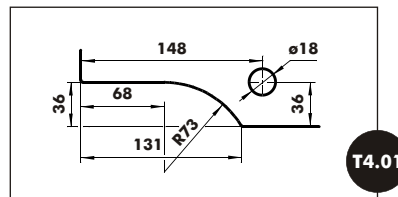

41800

61800

Charakterystyka techniczna	Technical characteristic	
Grubość szkła	Glass thickness	8-10-12mm
Maks. ciężar drzwi	Max. door weight	100kg
Maks. szerokość drzwi	Max. door width	1000mm

42800

62800

Charakterystyka techniczna	Technical characteristic	
Grubość szkła	Glass thickness	8-10-12mm
Maks. ciężar drzwi	Max. door weight	100kg
Maks. szerokość drzwi	Max. door width	1000mm

43800

63800

Charakterystyka techniczna	Technical characteristic	
Grubość szkła	Glass thickness	8-10-12mm
Maks. ciężar drzwi	Max. door weight	100kg
Maks. szerokość drzwi	Max. door width	1000mm

44800

64800

Charakterystyka techniczna	Technical characteristic	
Grubość szkła	Glass thickness	8-10-12mm
Maks. ciężar drzwi	Max. door weight	100kg
Maks. szerokość drzwi	Max. door width	1000mm

44720

64700

Charakterystyka techniczna	Technical characteristic	
Grubość szkła	Glass thickness	8-10-12mm
Maks. ciężar drzwi	Max. door weight	100kg
Maks. szerokość drzwi	Max. door width	1000mm

43720

66000

Charakterystyka techniczna	Technical characteristic	
Grubość szkła	Glass thickness	8-10-12mm
Maks. ciężar drzwi	Max. door weight	100kg
Maks. szerokość drzwi	Max. door width	1000mm

48700

68700

Charakterystyka techniczna	Technical characteristic	
Grubość szkła	Glass thickness	8-10-12mm
Maks. ciężar drzwi	Max. door weight	100kg
Maks. szerokość drzwi	Max. door width	1000mm