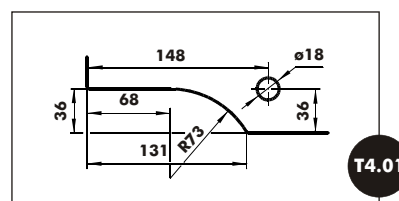

43800

63800

Charakterystyka techniczna	Technical characteristic	
Grubość szkła	Glass thickness	8-10-12mm
Maks. ciężar drzwi	Max. door weight	100kg
Maks. szerokość drzwi	Max. door width	1000mm

44800

64800

Charakterystyka techniczna	Technical characteristic	
Grubość szkła	Glass thickness	8-10-12mm
Maks. ciężar drzwi	Max. door weight	100kg
Maks. szerokość drzwi	Max. door width	1000mm

44720

64700

Charakterystyka techniczna	Technical characteristic	
Grubość szkła	Glass thickness	8-10-12mm
Maks. ciężar drzwi	Max. door weight	100kg
Maks. szerokość drzwi	Max. door width	1000mm

43720

66000

Charakterystyka techniczna	Technical characteristic	
Grubość szkła	Glass thickness	8-10-12mm
Maks. ciężar drzwi	Max. door weight	100kg
Maks. szerokość drzwi	Max. door width	1000mm

48700

68700

Charakterystyka techniczna	Technical characteristic	
Grubość szkła	Glass thickness	8-10-12mm
Maks. ciężar drzwi	Max. door weight	100kg
Maks. szerokość drzwi	Max. door width	1000mm