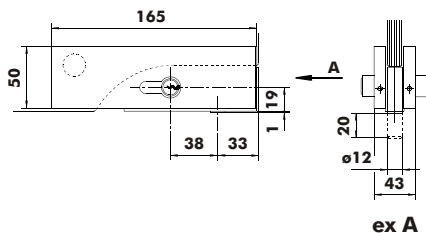

43800

63800

Charakterystyka techniczna	Technical characteristic	
Grubość szkła	Glass thickness	8-10-12mm
Maks. ciężar drzwi	Max. door weight	100kg
Maks. szerokość drzwi	Max. door width	1000mm

44800

64800

Charakterystyka techniczna	Technical characteristic	
Grubość szkła	Glass thickness	8-10-12mm
Maks. ciężar drzwi	Max. door weight	100kg
Maks. szerokość drzwi	Max. door width	1000mm

44720

64700

Charakterystyka techniczna	Technical characteristic	
Grubość szkła	Glass thickness	8-10-12mm
Maks. ciężar drzwi	Max. door weight	100kg
Maks. szerokość drzwi	Max. door width	1000mm

43720

66000

Charakterystyka techniczna	Technical characteristic	
Grubość szkła	Glass thickness	8-10-12mm
Maks. ciężar drzwi	Max. door weight	100kg
Maks. szerokość drzwi	Max. door width	1000mm

48700

68700

Charakterystyka techniczna	Technical characteristic	
Grubość szkła	Glass thickness	8-10-12mm
Maks. ciężar drzwi	Max. door weight	100kg
Maks. szerokość drzwi	Max. door width	1000mm