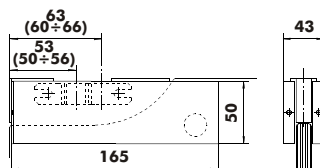

41800

61800

Charakterystyka techniczna	Technical characteristic	
Grubość szkła	Glass thickness	8-10-12mm
Maks. ciężar drzwi	Max. door weight	100kg
Maks. szerokość drzwi	Max. door width	1000mm

42800

62800

Charakterystyka techniczna	Technical characteristic	
Grubość szkła	Glass thickness	8-10-12mm
Maks. ciężar drzwi	Max. door weight	100kg
Maks. szerokość drzwi	Max. door width	1000mm

43800

63800

Charakterystyka techniczna	Technical characteristic	
Grubość szkła	Glass thickness	8-10-12mm
Maks. ciężar drzwi	Max. door weight	100kg
Maks. szerokość drzwi	Max. door width	1000mm

44800

64800

Charakterystyka techniczna	Technical characteristic	
Grubość szkła	Glass thickness	8-10-12mm
Maks. ciężar drzwi	Max. door weight	100kg
Maks. szerokość drzwi	Max. door width	1000mm

44720

64700

Charakterystyka techniczna	Technical characteristic	
Grubość szkła	Glass thickness	8-10-12mm
Maks. ciężar drzwi	Max. door weight	100kg
Maks. szerokość drzwi	Max. door width	1000mm

43720

66000

Charakterystyka techniczna	Technical characteristic	
Grubość szkła	Glass thickness	8-10-12mm
Maks. ciężar drzwi	Max. door weight	100kg
Maks. szerokość drzwi	Max. door width	1000mm

48700

68700

Charakterystyka techniczna	Technical characteristic	
Grubość szkła	Glass thickness	8-10-12mm
Maks. ciężar drzwi	Max. door weight	100kg
Maks. szerokość drzwi	Max. door width	1000mm