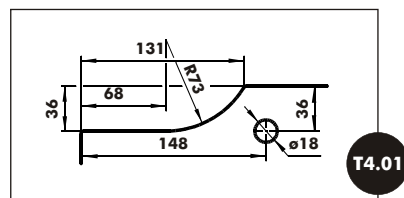

41800

61800

Charakterystyka techniczna	Technical characteristic	
Grubość szkła	Glass thickness	8-10-12mm
Maks. ciężar drzwi	Max. door weight	100kg
Maks. szerokość drzwi	Max. door width	1000mm

42800

62800

Charakterystyka techniczna	Technical characteristic	
Grubość szkła	Glass thickness	8-10-12mm
Maks. ciężar drzwi	Max. door weight	100kg
Maks. szerokość drzwi	Max. door width	1000mm

43800

63800

Charakterystyka techniczna	Technical characteristic	
Grubość szkła	Glass thickness	8-10-12mm
Maks. ciężar drzwi	Max. door weight	100kg
Maks. szerokość drzwi	Max. door width	1000mm

44800

64800

Charakterystyka techniczna	Technical characteristic	
Grubość szkła	Glass thickness	8-10-12mm
Maks. ciężar drzwi	Max. door weight	100kg
Maks. szerokość drzwi	Max. door width	1000mm

44720

64700

Charakterystyka techniczna	Technical characteristic	
Grubość szkła	Glass thickness	8-10-12mm
Maks. ciężar drzwi	Max. door weight	100kg
Maks. szerokość drzwi	Max. door width	1000mm

43720

66000

Charakterystyka techniczna	Technical characteristic	
Grubość szkła	Glass thickness	8-10-12mm
Maks. ciężar drzwi	Max. door weight	100kg
Maks. szerokość drzwi	Max. door width	1000mm

48700

68700

Charakterystyka techniczna	Technical characteristic	
Grubość szkła	Glass thickness	8-10-12mm
Maks. ciężar drzwi	Max. door weight	100kg
Maks. szerokość drzwi	Max. door width	1000mm