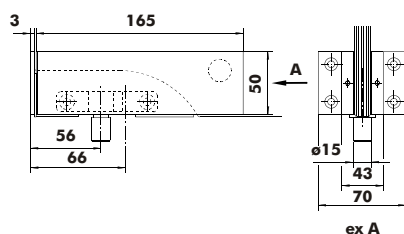

41800

61800

Charakterystyka techniczna	Technical characteristic	
Grubość szkła	Glass thickness	8-10-12mm
Maks. ciężar drzwi	Max. door weight	100kg
Maks. szerokość drzwi	Max. door width	1000mm

42800

62800

Charakterystyka techniczna	Technical characteristic	
Grubość szkła	Glass thickness	8-10-12mm
Maks. ciężar drzwi	Max. door weight	100kg
Maks. szerokość drzwi	Max. door width	1000mm

43800

63800

Charakterystyka techniczna	Technical characteristic	
Grubość szkła	Glass thickness	8-10-12mm
Maks. ciężar drzwi	Max. door weight	100kg
Maks. szerokość drzwi	Max. door width	1000mm

44800

64800

Charakterystyka techniczna	Technical characteristic	
Grubość szkła	Glass thickness	8-10-12mm
Maks. ciężar drzwi	Max. door weight	100kg
Maks. szerokość drzwi	Max. door width	1000mm

44720

64700

Charakterystyka techniczna	Technical characteristic	
Grubość szkła	Glass thickness	8-10-12mm
Maks. ciężar drzwi	Max. door weight	100kg
Maks. szerokość drzwi	Max. door width	1000mm

43720

66000

Charakterystyka techniczna	Technical characteristic	
Grubość szkła	Glass thickness	8-10-12mm
Maks. ciężar drzwi	Max. door weight	100kg
Maks. szerokość drzwi	Max. door width	1000mm

48700

68700

Charakterystyka techniczna	Technical characteristic	
Grubość szkła	Glass thickness	8-10-12mm
Maks. ciężar drzwi	Max. door weight	100kg
Maks. szerokość drzwi	Max. door width	1000mm