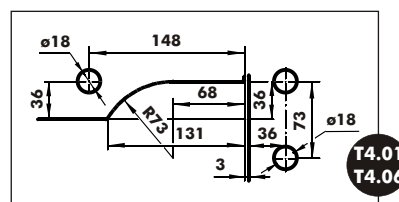

41800

61800

Charakterystyka techniczna	Technical characteristic	
Grubość szkła	Glass thickness	8-10-12mm
Maks. ciężar drzwi	Max. door weight	100kg
Maks. szerokość drzwi	Max. door width	1000mm

42800

62800

Charakterystyka techniczna	Technical characteristic	
Grubość szkła	Glass thickness	8-10-12mm
Maks. ciężar drzwi	Max. door weight	100kg
Maks. szerokość drzwi	Max. door width	1000mm

43800

63800

Charakterystyka techniczna	Technical characteristic	
Grubość szkła	Glass thickness	8-10-12mm
Maks. ciężar drzwi	Max. door weight	100kg
Maks. szerokość drzwi	Max. door width	1000mm

44800

64800

Charakterystyka techniczna	Technical characteristic	
Grubość szkła	Glass thickness	8-10-12mm
Maks. ciężar drzwi	Max. door weight	100kg
Maks. szerokość drzwi	Max. door width	1000mm

44720

64700

Charakterystyka techniczna	Technical characteristic	
Grubość szkła	Glass thickness	8-10-12mm
Maks. ciężar drzwi	Max. door weight	100kg
Maks. szerokość drzwi	Max. door width	1000mm

43720

66000

Charakterystyka techniczna	Technical characteristic	
Grubość szkła	Glass thickness	8-10-12mm
Maks. ciężar drzwi	Max. door weight	100kg
Maks. szerokość drzwi	Max. door width	1000mm

48700

68700

Charakterystyka techniczna	Technical characteristic	
Grubość szkła	Glass thickness	8-10-12mm
Maks. ciężar drzwi	Max. door weight	100kg
Maks. szerokość drzwi	Max. door width	1000mm