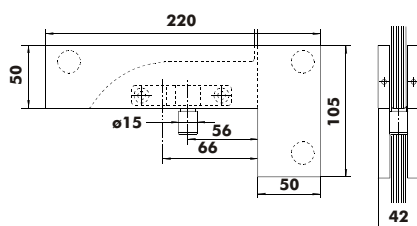

41800

61800

Charakterystyka techniczna	Technical characteristic	
Grubość szkła	Glass thickness	8-10-12mm
Maks. ciężar drzwi	Max. door weight	100kg
Maks. szerokość drzwi	Max. door width	1000mm

42800

62800

Charakterystyka techniczna	Technical characteristic	
Grubość szkła	Glass thickness	8-10-12mm
Maks. ciężar drzwi	Max. door weight	100kg
Maks. szerokość drzwi	Max. door width	1000mm

43800

63800

Charakterystyka techniczna	Technical characteristic	
Grubość szkła	Glass thickness	8-10-12mm
Maks. ciężar drzwi	Max. door weight	100kg
Maks. szerokość drzwi	Max. door width	1000mm

44800

64800

Charakterystyka techniczna	Technical characteristic	
Grubość szkła	Glass thickness	8-10-12mm
Maks. ciężar drzwi	Max. door weight	100kg
Maks. szerokość drzwi	Max. door width	1000mm

44720

64700

Charakterystyka techniczna	Technical characteristic	
Grubość szkła	Glass thickness	8-10-12mm
Maks. ciężar drzwi	Max. door weight	100kg
Maks. szerokość drzwi	Max. door width	1000mm

43720

66000

Charakterystyka techniczna	Technical characteristic	
Grubość szkła	Glass thickness	8-10-12mm
Maks. ciężar drzwi	Max. door weight	100kg
Maks. szerokość drzwi	Max. door width	1000mm

48700

68700

Charakterystyka techniczna	Technical characteristic	
Grubość szkła	Glass thickness	8-10-12mm
Maks. ciężar drzwi	Max. door weight	100kg
Maks. szerokość drzwi	Max. door width	1000mm