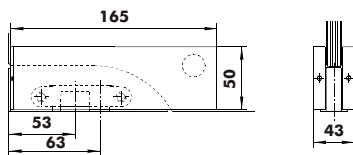

41800

61800

Charakterystyka techniczna	Technical characteristic	
Grubość szkła	Glass thickness	8-10-12mm
Maks. ciężar drzwi	Max. door weight	100kg
Maks. szerokość drzwi	Max. door width	1000mm

42800

62800

Charakterystyka techniczna	Technical characteristic	
Grubość szkła	Glass thickness	8-10-12mm
Maks. ciężar drzwi	Max. door weight	100kg
Maks. szerokość drzwi	Max. door width	1000mm

43800

63800

Charakterystyka techniczna	Technical characteristic	
Grubość szkła	Glass thickness	8-10-12mm
Maks. ciężar drzwi	Max. door weight	100kg
Maks. szerokość drzwi	Max. door width	1000mm

44800

64800

Charakterystyka techniczna	Technical characteristic	
Grubość szkła	Glass thickness	8-10-12mm
Maks. ciężar drzwi	Max. door weight	100kg
Maks. szerokość drzwi	Max. door width	1000mm

44720

64700

Charakterystyka techniczna	Technical characteristic	
Grubość szkła	Glass thickness	8-10-12mm
Maks. ciężar drzwi	Max. door weight	100kg
Maks. szerokość drzwi	Max. door width	1000mm

43720

66000

Charakterystyka techniczna	Technical characteristic	
Grubość szkła	Glass thickness	8-10-12mm
Maks. ciężar drzwi	Max. door weight	100kg
Maks. szerokość drzwi	Max. door width	1000mm

48700

68700

Charakterystyka techniczna	Technical characteristic	
Grubość szkła	Glass thickness	8-10-12mm
Maks. ciężar drzwi	Max. door weight	100kg
Maks. szerokość drzwi	Max. door width	1000mm