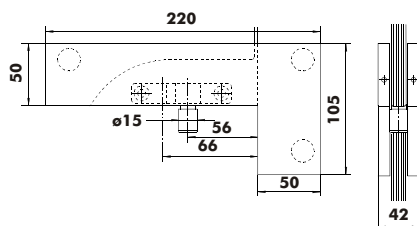

41800

61800

Charakterystyka techniczna	Technical characteristic	
Grubość szkła	Glass thickness	8-10-12mm
Maks. ciężar drzwi	Max. door weight	100kg
Maks. szerokość drzwi	Max. door width	1000mm

42800

62800

Charakterystyka techniczna	Technical characteristic	
Grubość szkła	Glass thickness	8-10-12mm
Maks. ciężar drzwi	Max. door weight	100kg
Maks. szerokość drzwi	Max. door width	1000mm

43800

63800

Charakterystyka techniczna	Technical characteristic	
Grubość szkła	Glass thickness	8-10-12mm
Maks. ciężar drzwi	Max. door weight	100kg
Maks. szerokość drzwi	Max. door width	1000mm

44800

64800

Charakterystyka techniczna	Technical characteristic	
Grubość szkła	Glass thickness	8-10-12mm
Maks. ciężar drzwi	Max. door weight	100kg
Maks. szerokość drzwi	Max. door width	1000mm

44720

64700

Charakterystyka techniczna	Technical characteristic	
Grubość szkła	Glass thickness	8-10-12mm
Maks. ciężar drzwi	Max. door weight	100kg
Maks. szerokość drzwi	Max. door width	1000mm

43720

66000

Charakterystyka techniczna	Technical characteristic	
Grubość szkła	Glass thickness	8-10-12mm
Maks. ciężar drzwi	Max. door weight	100kg
Maks. szerokość drzwi	Max. door width	1000mm

48700

68700

Charakterystyka techniczna	Technical characteristic	
Grubość szkła	Glass thickness	8-10-12mm
Maks. ciężar drzwi	Max. door weight	100kg
Maks. szerokość drzwi	Max. door width	1000mm