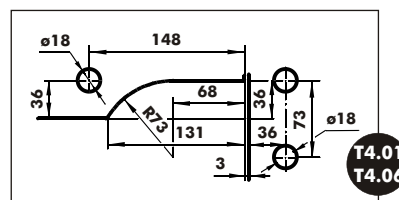

41800

61800

Charakterystyka techniczna	Technical characteristic	
Grubość szkła	Glass thickness	8-10-12mm
Maks. ciężar drzwi	Max. door weight	100kg
Maks. szerokość drzwi	Max. door width	1000mm

42800

62800

Charakterystyka techniczna	Technical characteristic	
Grubość szkła	Glass thickness	8-10-12mm
Maks. ciężar drzwi	Max. door weight	100kg
Maks. szerokość drzwi	Max. door width	1000mm

43800

63800

Charakterystyka techniczna	Technical characteristic	
Grubość szkła	Glass thickness	8-10-12mm
Maks. ciężar drzwi	Max. door weight	100kg
Maks. szerokość drzwi	Max. door width	1000mm

44800

64800

Charakterystyka techniczna	Technical characteristic	
Grubość szkła	Glass thickness	8-10-12mm
Maks. ciężar drzwi	Max. door weight	100kg
Maks. szerokość drzwi	Max. door width	1000mm

44720

64700

Charakterystyka techniczna	Technical characteristic	
Grubość szkła	Glass thickness	8-10-12mm
Maks. ciężar drzwi	Max. door weight	100kg
Maks. szerokość drzwi	Max. door width	1000mm

43720

66000

Charakterystyka techniczna	Technical characteristic	
Grubość szkła	Glass thickness	8-10-12mm
Maks. ciężar drzwi	Max. door weight	100kg
Maks. szerokość drzwi	Max. door width	1000mm

48700

68700

Charakterystyka techniczna	Technical characteristic	
Grubość szkła	Glass thickness	8-10-12mm
Maks. ciężar drzwi	Max. door weight	100kg
Maks. szerokość drzwi	Max. door width	1000mm